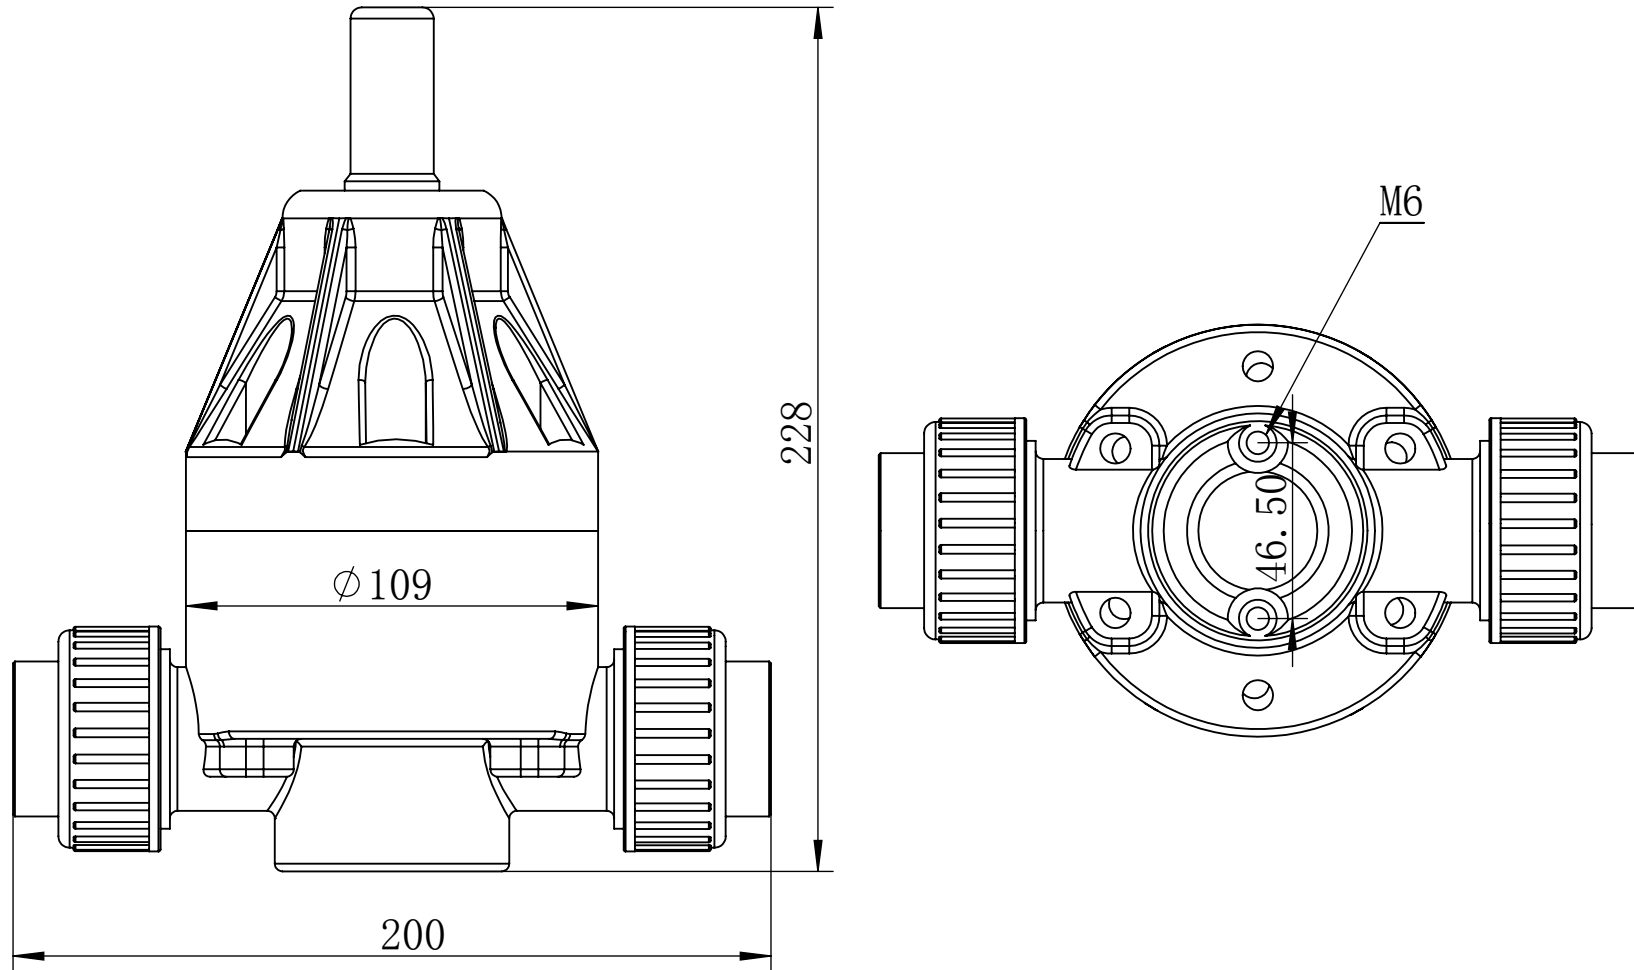

DN20/25安全阀/背压阀外形尺寸图

产品名称:	数量:
材质:	设计人: 黄伟
	2013.08.16